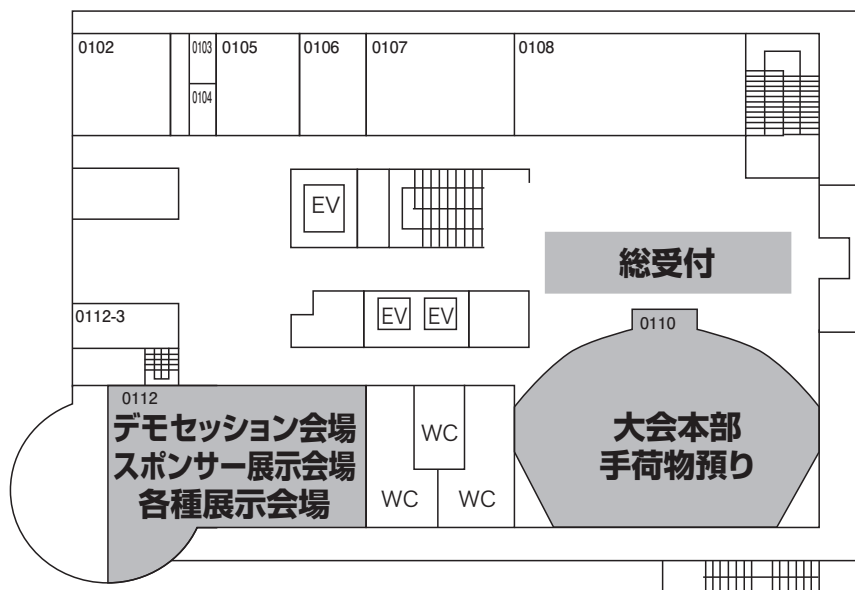

筑波大学 筑波キャンパス図

第2食堂 (営業時間 9:00~18:00)

第1イベント会場 (1階 101)
第2イベント会場 (2階 201)

X~ZF会場

懇親会場 (1階 第三食堂)
第3食堂 (営業時間 11:00~14:00)

第3イベント会場 (1階 C103)
ZM会場

A~M会場

N~S会場

T~W会場

総受付 (1階 ロビー)
大会本部・手荷物預り (1階 0110)
デモセッション会場 (1階 0112)
大会スポンサー展示・各種展示会場 (1階 0112)

総合研究棟 B棟

1F

理科系修士棟

1F

5F

1F

2B棟

2H棟

2A棟

2F

2B棟

2H棟

2A棟

3F