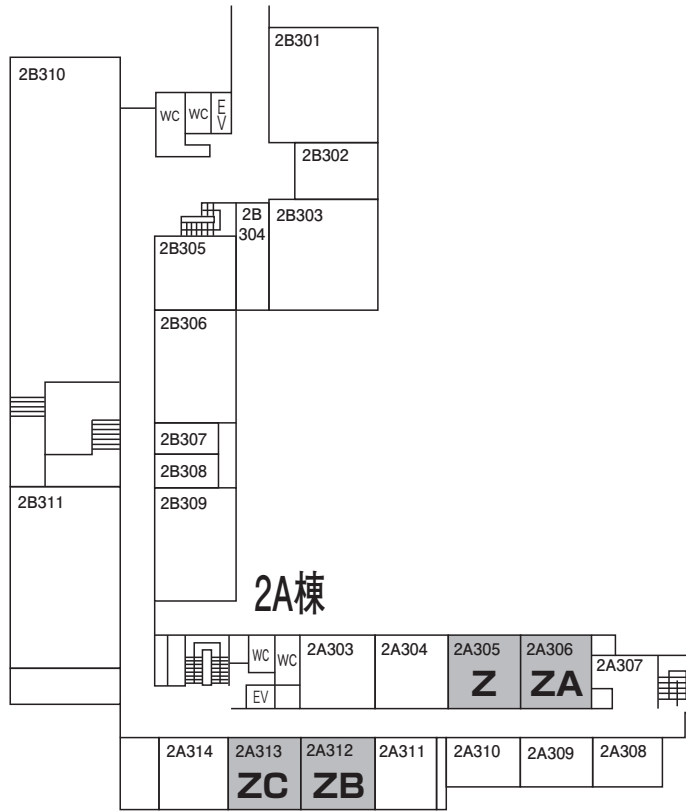

T~W会場

総受付 (1階 ロビー)
大会本部・手荷物預り (1階 0110)
デモセッション会場 (1階 0112)
大会スポンサー展示・各種展示会場 (1階 0112)

総合研究棟 B棟

1F

理科系修士棟

1F

5F

1F

2B棟

2H棟

2A棟

2F

2B棟

2H棟

2A棟

3F

2B棟

4F

2B棟

1F

3D棟

2F

3D棟

3A棟