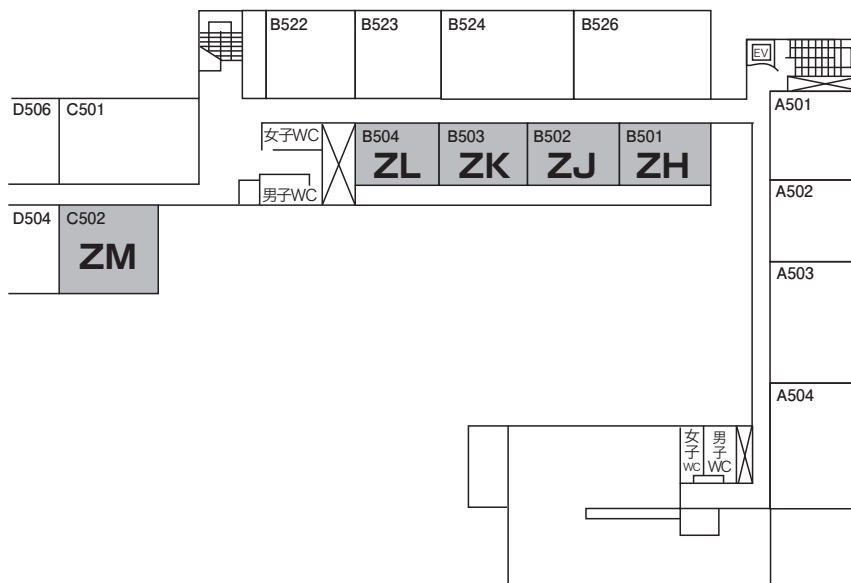

筑波大学 筑波キャンパス図

第2食堂 (営業時間 9:00~18:00)

第1イベント会場 (1階 101)
第2イベント会場 (2階 201)

X~ZF会場

懇親会場 (1階 第三食堂)
第3食堂 (営業時間 11:00~14:00)

第3イベント会場 (1階 C103)
ZM会場

A~M会場

N~S会場

T~W会場

総受付 (1階 ロビー)
大会本部・手荷物預り (1階 0110)
デモセッション会場 (1階 0112)
大会スポンサー展示・各種展示会場 (1階 0112)

総合研究棟 B棟

1F

理科系修士棟

1F

5F

1F

2B棟

2H棟

2A棟

2F

2B棟

2H棟

2A棟

3F

2B棟

4F

2B棟

1F

3D棟

2F

3D棟

3A棟