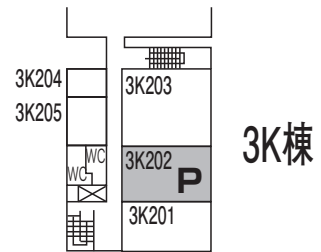

T~W会場

総受付 (1階 ロビー)
大会本部・手荷物預り (1階 0110)
デモセッション会場 (1階 0112)
大会スポンサー展示・各種展示会場 (1階 0112)

総合研究棟 B棟

1F

理科系修士棟

1F

5F

1F

2B棟

2H棟

2A棟

2F

2B棟

2H棟

2A棟

3F

2B棟

4F

2B棟

1F

3D棟

2F

3D棟

3A棟