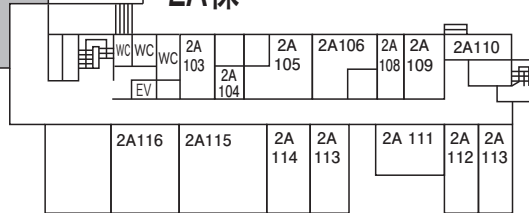

筑波大学 筑波キャンパス図

第2食堂 (営業時間 9:00~18:00)

第1イベント会場 (1階 101)
第2イベント会場 (2階 201)

X~ZF会場

懇親会場 (1階 第三食堂)
第3食堂 (営業時間 11:00~14:00)

第3イベント会場 (1階 C103)
ZM会場

A~M会場

N~S会場

T~W会場

総受付 (1階 ロビー)
大会本部・手荷物預り (1階 0110)
デモセッション会場 (1階 0112)
大会スポンサー展示・各種展示会場 (1階 0112)

総合研究棟 B棟

1F

理科系修士棟

1F

5F

1F

2B棟

2H棟

2A棟

2F

2B棟

2H棟

2A棟

3F

2B棟

4F

2B棟

1F

3D棟

2F

3D棟

3A棟