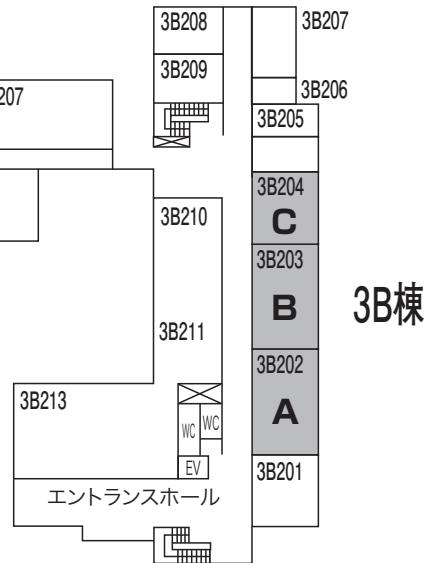

T~W会場

総受付 (1階 ロビー)
大会本部・手荷物預り (1階 0110)
デモセッション会場 (1階 0112)
大会スポンサー展示・各種展示会場 (1階 0112)

総合研究棟 B棟

1F

理科系修士棟

1F

5F

1F

2B棟

2H棟

2A棟

2F

2B棟

2H棟

2A棟

3F

2B棟

4F

2B棟

1F

3D棟

2F

3D棟

3A棟