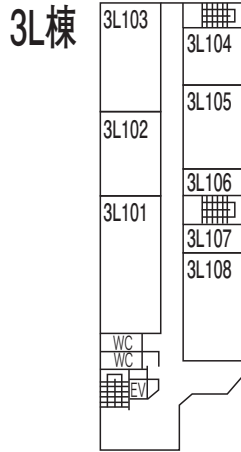

T~W会場

総受付 (1階 ロビー)
大会本部・手荷物預り (1階 0110)
デモセッション会場 (1階 0112)
大会スポンサー展示・各種展示会場 (1階 0112)

総合研究棟 B棟

1F

理科系修士棟

1F

5F

1F

2B棟

2H棟

2A棟

2F

2B棟

2H棟

2A棟

3F

2B棟

4F

2B棟

1F

3D棟

2F

3D棟

3A棟