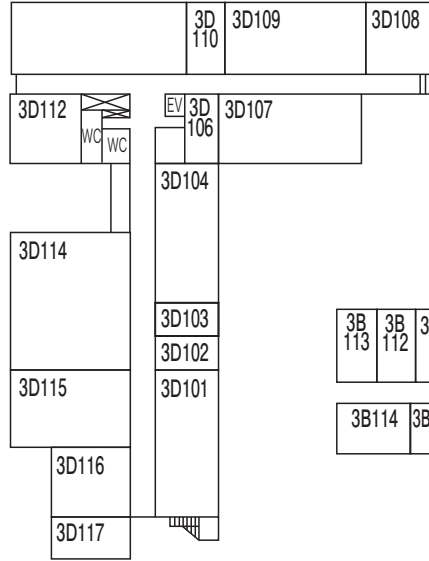

T~W会場

総受付 (1階 ロビー)
大会本部・手荷物預り (1階 0110)
デモセッション会場 (1階 0112)
大会スポンサー展示・各種展示会場 (1階 0112)

総合研究棟 B棟

1F

理科系修士棟

1F

5F

1F

2B棟

2H棟

2A棟

2F

2B棟

2H棟

2A棟

3F

2B棟

4F

2B棟

1F

3D棟

2F

3D棟

3A棟