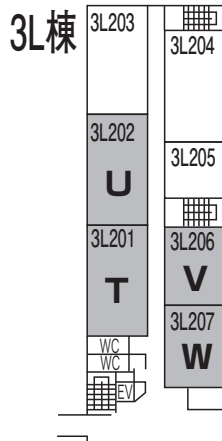

T~W会場

総受付 (1階 ロビー)
大会本部・手荷物預り (1階 0110)
デモセッション会場 (1階 0112)
大会スポンサー展示・各種展示会場 (1階 0112)

総合研究棟 B棟

1F

理科系修士棟

1F

5F

1F

2B棟

2H棟

2A棟

2F

2B棟

2H棟

2A棟

3F

2B棟

4F

2B棟

1F

3D棟

2F

3D棟

3A棟