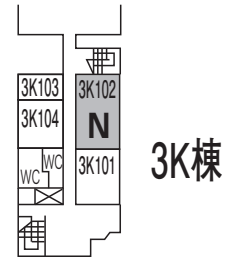

T~W会場

総受付 (1階 ロビー)
大会本部・手荷物預り (1階 0110)
デモセッション会場 (1階 0112)
大会スポンサー展示・各種展示会場 (1階 0112)

総合研究棟 B棟

1F

理科系修士棟

1F

5F

1F

2B棟

2H棟

2A棟

2F

2B棟

2H棟

2A棟

3F

2B棟

4F

2B棟

1F

3D棟

2F

3D棟

3A棟