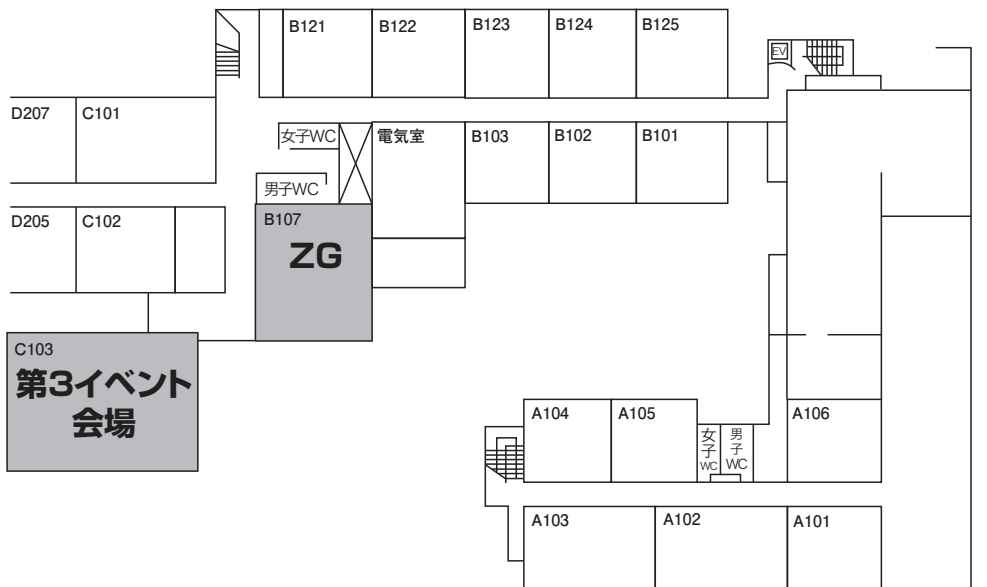

筑波大学 筑波キャンパス図

第2食堂 (営業時間 9:00~18:00)

第1イベント会場 (1階 101)
第2イベント会場 (2階 201)

X~ZF会場

懇親会場 (1階 第三食堂)
第3食堂 (営業時間 11:00~14:00)

第3イベント会場 (1階 C103)
ZM会場

A~M会場

N~S会場

T~W会場

総受付 (1階 ロビー)
大会本部・手荷物預り (1階 0110)
デモセッション会場 (1階 0112)
大会スポンサー展示・各種展示会場 (1階 0112)

総合研究棟 B棟

1F

理科系修士棟

1F

5F

1F

2B棟

2H棟

2A棟

2F

2B棟

2H棟

2A棟

3F

2B棟

4F

2B棟

1F

3D棟

2F

3D棟

3A棟