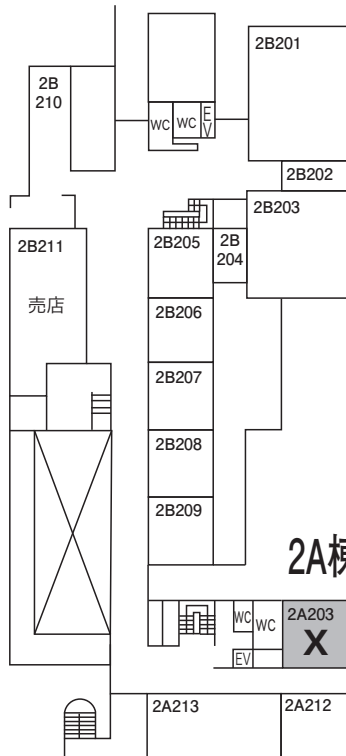

T~W会場

総受付 (1階 ロビー)
大会本部・手荷物預り (1階 0110)
デモセッション会場 (1階 0112)
大会スポンサー展示・各種展示会場 (1階 0112)

総合研究棟 B棟

1F

理科系修士棟

1F

5F

1F

2B棟

2H棟

2A棟

2F

2B棟

2H棟

2A棟

3F

2B棟

4F

2B棟

1F

3D棟

2F

3D棟

3A棟