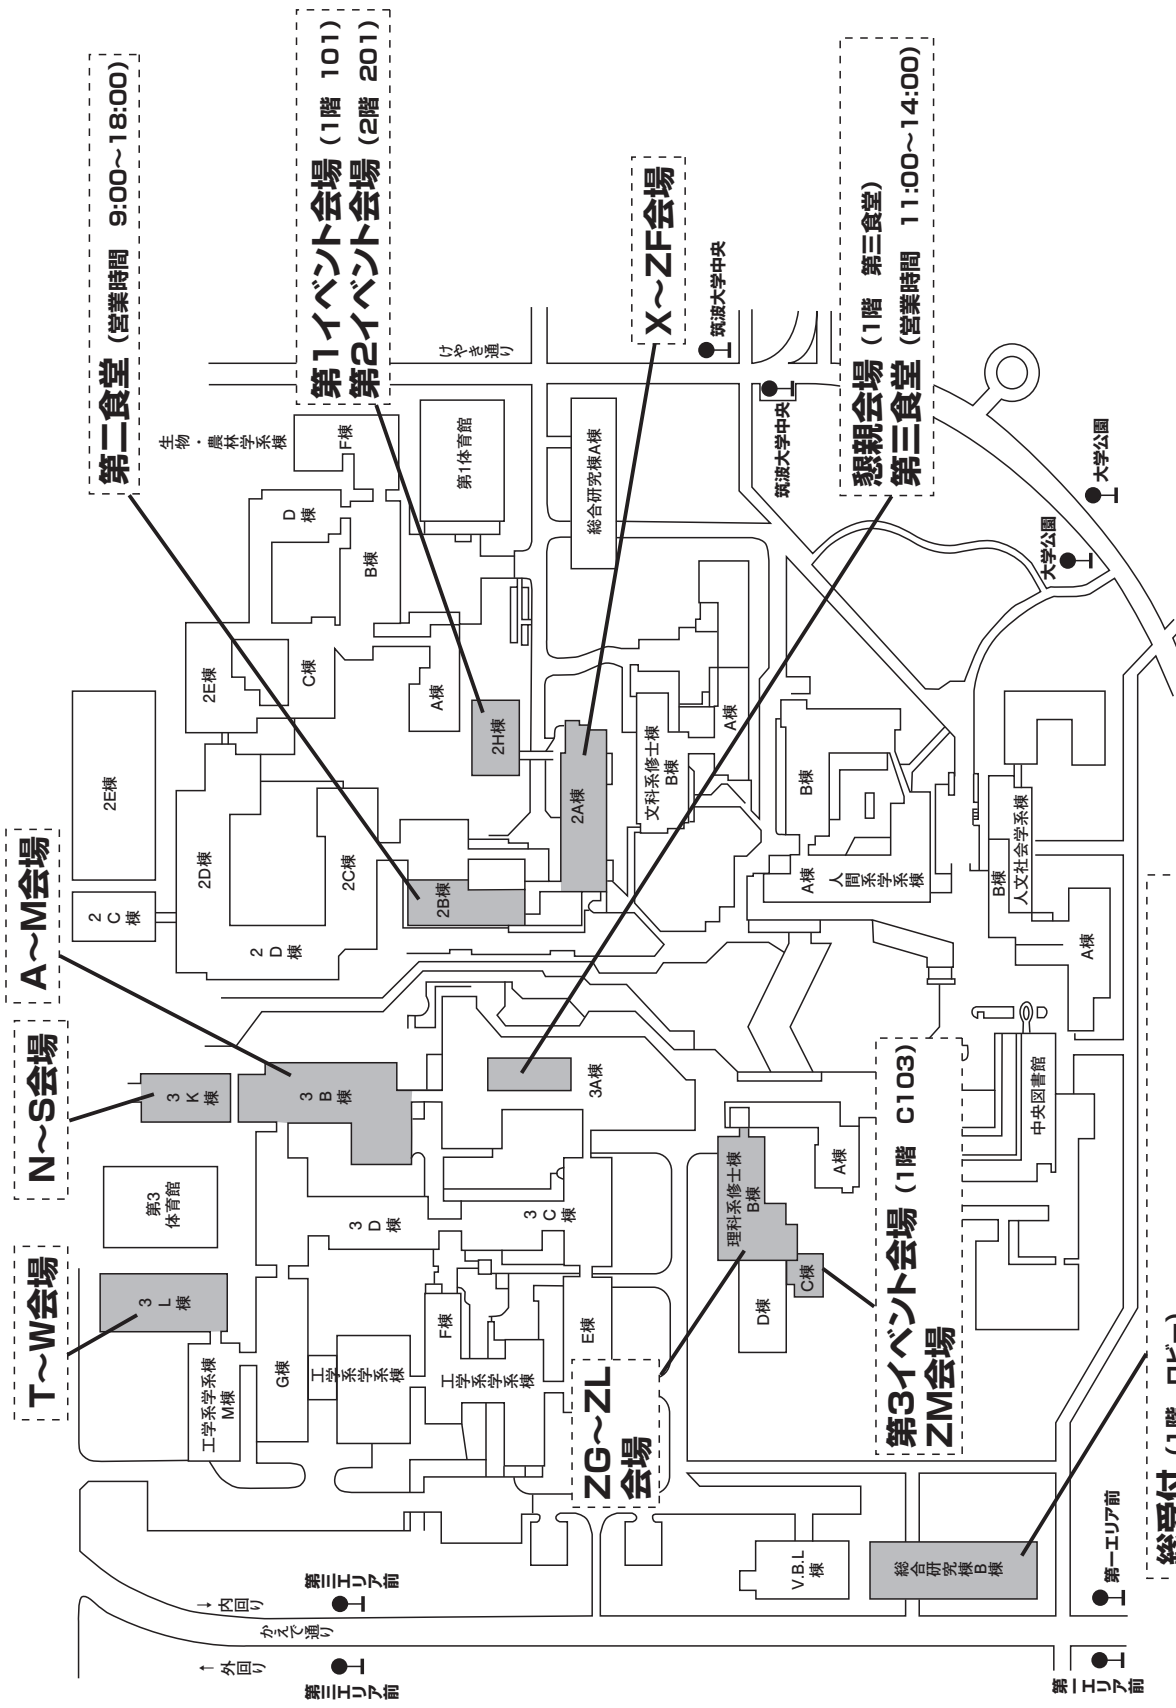

筑波大学 筑波キャンパス図

第2食堂 (営業時間 9:00~18:00)

第1イベント会場 (1階 101)
第2イベント会場 (2階 201)

X~ZF会場

懇親会場 (1階 第三食堂)
第3食堂 (営業時間 11:00~14:00)

第3イベント会場 (1階 C103)
ZM会場

A~M会場

N~S会場

T~W会場

総受付 (1階 ロビー)
大会本部・手荷物預り (1階 0110)
デモセッション会場 (1階 0112)
大会スポンサー展示・各種展示会場 (1階 0112)

総合研究棟 B棟

1F

理科系修士棟

1F

5F

1F

2B棟

2H棟

2A棟

2F

2B棟

2H棟

2A棟

3F