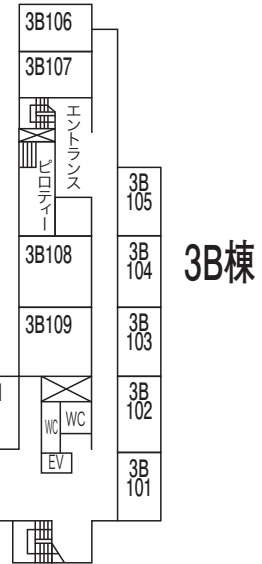

T~W会場

総受付 (1階 ロビー)
大会本部・手荷物預り (1階 0110)
デモセッション会場 (1階 0112)
大会スポンサー展示・各種展示会場 (1階 0112)

総合研究棟 B棟

1F

理科系修士棟

1F

5F

1F

2B棟

2H棟

2A棟

2F

2B棟

2H棟

2A棟

3F

2B棟

4F

2B棟

1F

3D棟

2F

3D棟

3A棟