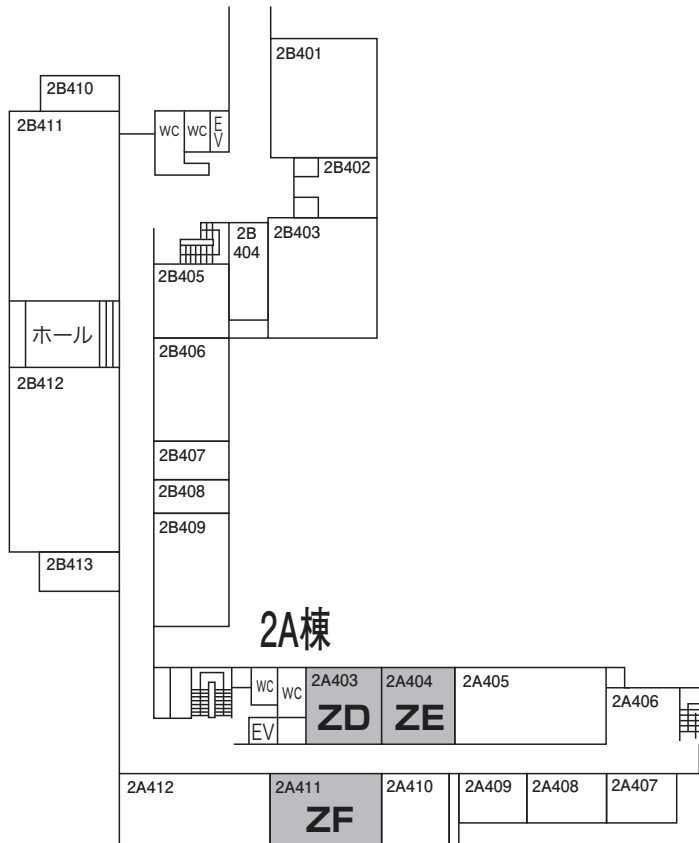

T~W会場

総受付 (1階 ロビー)
大会本部・手荷物預り (1階 0110)
デモセッション会場 (1階 0112)
大会スポンサー展示・各種展示会場 (1階 0112)

総合研究棟 B棟

1F

理科系修士棟

1F

5F

1F

2B棟

2H棟

2A棟

2F

2B棟

2H棟

2A棟

3F

2B棟

4F

2B棟

1F

3D棟

2F

3D棟

3A棟