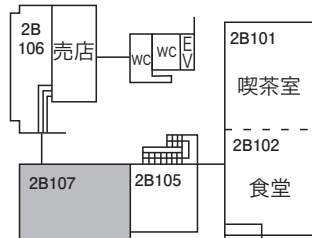

筑波大学 筑波キャンパス図

第2食堂 (営業時間 9:00~18:00)

第1イベント会場 (1階 101)
第2イベント会場 (2階 201)

X~ZF会場

懇親会場 (1階 第三食堂)
第3食堂 (営業時間 11:00~14:00)

第3イベント会場 (1階 C103)
ZM会場

A~M会場

N~S会場

T~W会場

総受付 (1階 ロビー)
大会本部・手荷物預り (1階 0110)
デモセッション会場 (1階 0112)
大会スポンサー展示・各種展示会場 (1階 0112)

総合研究棟 B棟

1F

理科系修士棟

1F

5F

1F

2B棟

2H棟

2A棟

2F

2B棟

2H棟

2A棟

3F

2B棟

4F

2B棟

1F

3D棟

2F

3D棟

3A棟